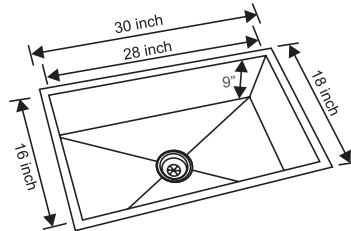

### Specification

OVERALL SIZE :

18 x 16 inch

460 x 405 mm

BOWL SIZE :

16 x 14 x 8 inch

405 x 350 x 205 mm

FINISH :

FINISH :  
**Matt**

BOWL SIZE :  
15¼ x 17 x 8 inch  
388 x 430 x 205 mm

PROFILE :  
**Undermount**

**STATE LINE SB 2119**

Price : ₹ 14,935.00

**CODE : NK SL SB4 M**

**Specification**

OVERALL SIZE :  
21 x 19 inch  
535 x 485 mm

FINISH :  
**Matt**

BOWL SIZE :  
19 x 17 x 8 inch  
485 x 430 x 205 mm

PROFILE :  
**Undermount**

**STATE LINE SB 2418**  
 Price : ₹ 15,785.00

**CODE : NK SL SB5 M**

**Specification**

OVERALL SIZE :	FINISH :
24 x 18 inch	Matt
610 x 460 mm	
BOWL SIZE :	PROFILE :
22 x 16 x 9 inch	Undermount
555 x 405 x 230 mm	

**STATE LINE SB 3018**  
 Price : ₹ 18,730.00

**CODE : NK SL SB6 M**

**Specification**

OVERALL SIZE :	FINISH :
30 x 18 inch	Matt
765 x 460 mm	
BOWL SIZE :	PROFILE :
28 x 16 x 9 inch	Undermount
712 x 405 x 230 mm	