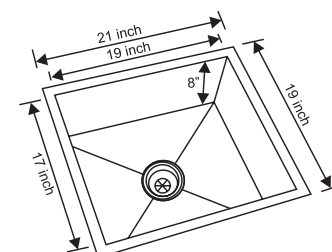

### Specification

OVERALL SIZE :

18 x 16 inch

460 x 405 mm

BOWL SIZE :

16 x 14 x 8 inch

405 x 350 x 205 mm

FINISH :

BOWL SIZE :  
17 x 15 x 8 inch  
430 x 380 x 205 mm

PROFILE :  
**Undermount**

**STATE LINE SB 1821**

Price : ₹ 16,785.00

**CODE : NK SL SB3 M**

**Specification**

OVERALL SIZE :  
18 x 21 inch  
460 x 535 mm

FINISH :  
**Matt**

BOWL SIZE :  
15¼ x 17 x 8 inch  
388 x 430 x 205 mm

PROFILE :  
**Undermount**

**STATE LINE SB 2119**

Price : ₹ 14,935.00

**CODE : NK SL SB4 M**

**Specification**

OVERALL SIZE :  
21 x 19 inch  
535 x 485 mm

FINISH :  
**Matt**

BOWL SIZE :  
19 x 17 x 8 inch  
485 x 430 x 205 mm

PROFILE :  
**Undermount**

**STATE LINE SB 2418**  
 Price : ₹ 15,785.00

**CODE : NK SL SB5 M**

**Specification**

OVERALL SIZE :	FINISH :
24 x 18 inch	Matt
610 x 460 mm	
BOWL SIZE :	PROFILE :
22 x 16 x 9 inch	Undermount
555 x 405 x 230 mm	