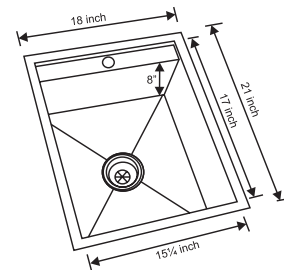

### Specification

OVERALL SIZE :

18 x 16 inch

460 x 405 mm

BOWL SIZE :

16 x 14 x 8 inch

405 x 350 x 205 mm

FINISH :

BOWL SIZE :  
17 x 15 x 8 inch  
430 x 380 x 205 mm

PROFILE :  
**Undermount**

**STATE LINE SB 1821**

Price : ₹ 16,785.00

**CODE : NK SL SB3 M**

**Specification**

OVERALL SIZE :  
18 x 21 inch  
460 x 535 mm

FINISH :  
**Matt**

BOWL SIZE :  
15¼ x 17 x 8 inch  
388 x 430 x 205 mm

PROFILE :  
**Undermount**

**STATE LINE SB 2119**

Price : ₹ 14,935.00

**CODE : NK SL SB4 M**

**Specification**

OVERALL SIZE :  
21 x 19 inch  
535 x 485 mm

FINISH :  
**Matt**

BOWL SIZE :  
19 x 17 x 8 inch  
485 x 430 x 205 mm

PROFILE :  
**Undermount**

**STATE LINE SB 2418**  
 Price : ₹ 15,785.00

**CODE : NK SL SB5 M**

**Specification**

OVERALL SIZE :	FINISH :
24 x 18 inch	Matt
610 x 460 mm	
BOWL SIZE :	PROFILE :
22 x 16 x 9 inch	Undermount
555 x 405 x 230 mm	