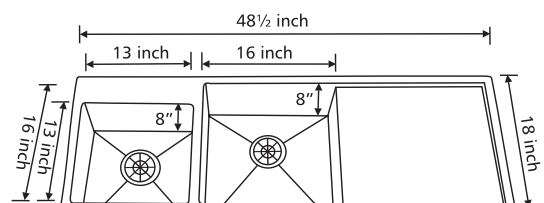

CODE : NKSL 10 DB4 M

Specification

OVERALL SIZE :	FINISH :
32 x 18 inch	Matt
815 x 457 mm	
BOWL SIZE :	PROFILE :
16 x 16 x 8 inch	Undermount
405 x 405 x 205 mm	
13 x 13 x 7 inch	
330 x 330 x 180 mm	

10R DB 3018  
Price : ₹ 23,700.00

**CODE : NKSL 10 DB5 M**

**Specification**

OVERALL SIZE :	FINISH :
30 x 18 inch	<b>Matt</b>
765 x 457mm	
BOWL SIZE :	PROFILE :
16 x 16 x 8 inch	<b>Undermount</b>
405 x 405 x 205 mm	
11 x 11 x 8 inch	
280 x 280 x 205 mm	

10R DBSD 5220  
Price : ₹ 36,200.00

**CODE : NKSL 10 DBSD1 M**

**Specification**

OVERALL SIZE :	FINISH :
52 x 20 inch	<b>Matt</b>
1404 x 510 mm	
BOWL SIZE :	PROFILE :
18 x 18 x 9 inch	<b>Undermount</b>
457 x 457x 230 mm	
16 x 16 x 8 inch	
405 x 405x 205 mm	

10R DBSD 4818  
Price : ₹ 33,100.00

**CODE : NKSL 10 DBSD2 M**

**Specification**

OVERALL SIZE :	FINISH :
48 1/2 x 18 inch	<b>Matt</b>
1232 x 457 mm	
BOWL SIZE :	PROFILE :
16 x 16 x 8 inch	<b>Undermount</b>
405 x 405 x 205 mm	
13 x 13 x 7 inch	
330 x 330 x 180 mm	