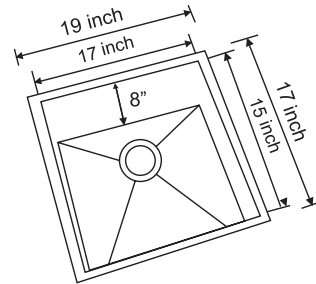

**CODE : NKSL 10 DB5 M**

**Specification**

OVERALL SIZE :	FINISH :
30 x 18 inch	<b>Matt</b>
765 x 457mm	
BOWL SIZE :	PROFILE :
16 x 16 x 8 inch	<b>Undermount</b>
405 x 405 x 205 mm	
11 x 11 x 8 inch	
280 x 280 x 205 mm	

### Specification

OVERALL SIZE :

18 x 16 inch

460 x 405 mm

BOWL SIZE :

16 x 14 x 8 inch

405 x 350 x 205 mm

FINISH :

BOWL SIZE :  
17 x 15 x 8 inch  
430 x 380 x 205 mm

PROFILE :  
**Undermount**

**STATE LINE SB 1821**

Price : ₹ 16,785.00

**CODE : NK SL SB3 M**

**Specification**

OVERALL SIZE :  
18 x 21 inch  
460 x 535 mm

FINISH :  
**Matt**

BOWL SIZE :  
15¼ x 17 x 8 inch  
388 x 430 x 205 mm

PROFILE :  
**Undermount**

**STATE LINE SB 2119**

Price : ₹ 14,935.00

**CODE : NK SL SB4 M**

**Specification**

OVERALL SIZE :  
21 x 19 inch  
535 x 485 mm