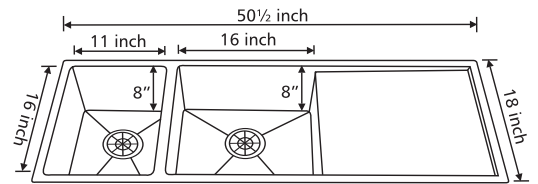

10R DBSD 5220  
Price : ₹ 36,200.00

**CODE : NKSL 10 DBSD1 M**

**Specification**

OVERALL SIZE :	FINISH :
52 x 20 inch	<b>Matt</b>
1404 x 510 mm	
BOWL SIZE :	PROFILE :
18 x 18 x 9 inch	<b>Undermount</b>
457 x 457x 230 mm	
16 x 16 x 8 inch	
405 x 405x 205 mm	

10R DBSD 4818  
Price : ₹ 33,100.00

**CODE : NKSL 10 DBSD2 M**

**Specification**

OVERALL SIZE :	FINISH :
48 1/2 x 18 inch	<b>Matt</b>
1232 x 457 mm	
BOWL SIZE :	PROFILE :
16 x 16 x 8 inch	<b>Undermount</b>
405 x 405 x 205 mm	
13 x 13 x 7 inch	
330 x 330 x 180 mm	

10R DBSD 5018  
Price : ₹ 31,100.00

CODE : NKSL 10 DBSD3 M

Specification

OVERALL SIZE :	FINISH :
50 1/2 x 18 inch	Matt
1283 x 457 mm	
BOWL SIZE :	PROFILE :
16 x 16 x 8 inch	Undermount
405 x 405 x 205 mm	
11 x 16 x 8 inch	
280 x 405 x 205 mm	

### Specification

OVERALL SIZE :

18 x 16 inch

460 x 405 mm

BOWL SIZE :

16 x 14 x 8 inch

405 x 350 x 205 mm

FINISH :