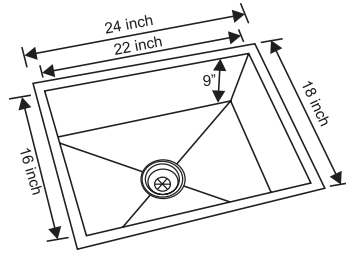

### Specification

OVERALL SIZE :

18 x 16 inch

460 x 405 mm

BOWL SIZE :

16 x 14 x 8 inch

405 x 350 x 205 mm

FINISH :

FINISH :  
**Matt**

BOWL SIZE :  
15¼ x 17 x 8 inch  
388 x 430 x 205 mm

PROFILE :  
**Undermount**

**STATE LINE SB 2119**

Price : ₹ 14,935.00

**CODE : NK SL SB4 M**

**Specification**

OVERALL SIZE :  
21 x 19 inch  
535 x 485 mm

FINISH :  
**Matt**

BOWL SIZE :  
19 x 17 x 8 inch  
485 x 430 x 205 mm

PROFILE :  
**Undermount**

**STATE LINE SB 2418**  
 Price : ₹ 15,785.00

**CODE : NK SL SB5 M**

**Specification**

OVERALL SIZE :	FINISH :
24 x 18 inch	Matt
610 x 460 mm	
BOWL SIZE :	PROFILE :
22 x 16 x 9 inch	Undermount
555 x 405 x 230 mm	

**STATE LINE SB 3018**  
 Price : ₹ 18,730.00

**CODE : NK SL SB6 M**

**Specification**

OVERALL SIZE :	FINISH :
30 x 18 inch	Matt
765 x 460 mm	
BOWL SIZE :	PROFILE :
28 x 16 x 9 inch	Undermount
712 x 405 x 230 mm	